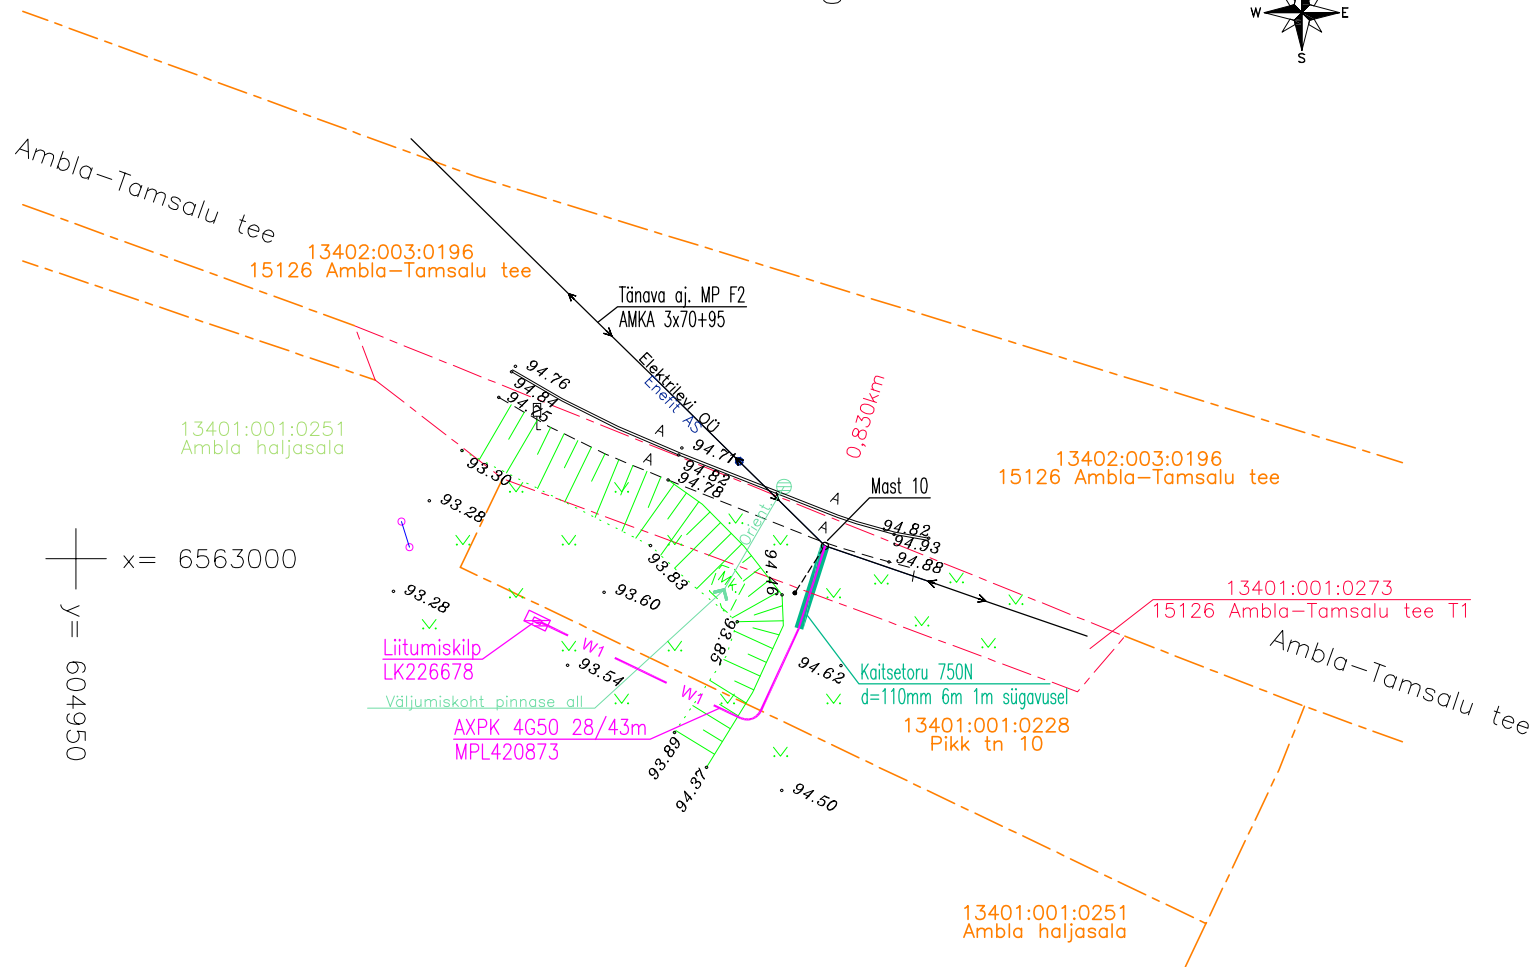

x = 6563050
y = 605000

x = 6563000
y = 604950

Projekt: Ambla haljasala Ambla alevik Järva vald Järva maakond				Tellija Elektrilevi OÜ			
Joonis: Elektrivälisvõrkude asendiplaan				Joonise nr. LC0471-1		Formaat A4	
 <p>AS Connecto Eesti Registrikood: 10722319 Tuisu tn 19, 11314 Tallinn tel. 606 3100, faks 606 3101</p>				Projekteeris Kuno Päm +3725248337 12.05.2024.		Mõõtkava M 1:500	
				Kontrollis		Leht Lehti	
				Stadium Tööprojekt		1 1	